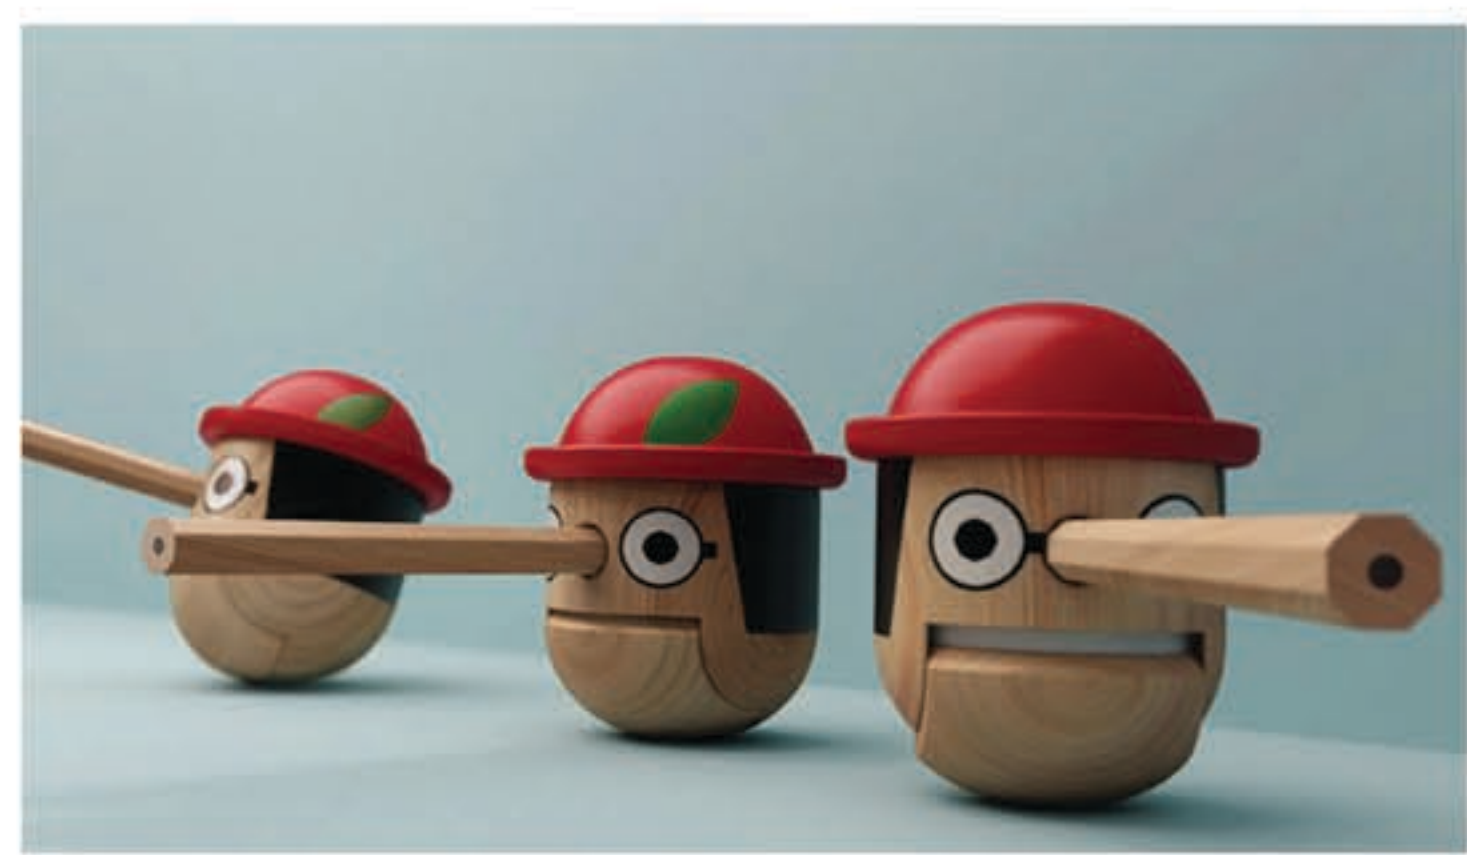

1000 Ceramic Carafe 鸭嘴即时冰镇杯

“1000cc”由一个可以取下来的铝镁合金冰镇和陶瓷水杯构成。平底座和细长瓶颈方便使用而又美观。使用前可以先将冰镇冰冻起来，使用时只需将冰镇套上去就能起到冰镇效果。陶瓷瓶身和冰镇都有隔热的作用，即使在室温下，它也能长时间使瓶内饮料处于冰凉状态。

Hands Up! 举起手来!

较之往日的概念风，这款设计妙趣横生。狗链的手柄位置以手枪的形态来营造幽默的气氛。就像命令自己的宠物：举起手来！乱跑不乖就给我吃枪子儿！其实如果你牵的是刚领养的比较凶猛又初生牛犊的宠物，其实更期待在枪里面加入少量镇定剂，以免拉不住宠物，弄得人仰“狗”翻。

SLURP MUG 勺形取食杯

你是否厌烦了单调的普通杯子？你是否曾因盛热饮料而烫伤自己的手指？DEDE Dextrous Design设计的slurp mug为你解决了这两个问题。它看起来像汤勺，看到它就会联想用它喝汤时的情景，心情一下子就明媚起来了。长长的手柄在盛取热饮料的时候不会烫伤你的手指。

Balanced Modules 平衡模块

喜欢在叠加东西时，享受看它到底能叠多高的快乐。美国纽约的一家设计工作室为了能堆出一个标准的堡垒，创造了这些平衡模块。这些平衡模块每一个都是手工制作的。适合各种年龄阶段的人在家里玩耍。

HONEST PINOCCHIO 匹诺曹卷笔刀

厌倦了人们对匹诺曹的误解，中国台湾著名工业设计师Mike He，设计了这款诚实的匹诺曹卷笔刀来表达真相：匹诺曹本来是一个诚实的小伙子，是你的铅笔让他说谎的。不管是不是铅笔越长谎言就越大，他还是诚实的匹诺曹，因为这是Mike He给它起的名字。

Martini Chair 马提尼绳摇椅

现代风的设计，灵感来自于对经典的日常形状进行分析，综合了马提尼酒杯元素，创造出全新的舒适灵活的椅座。胶合板椅座及靠背、弹性十足的绳子座面，金属嵌孔，舒适、简约、牢固。

Stack Load Improvise
Disarrange Enjoy
随心组合万方盒

S.L.I.D.E.是一系列可自由组合且堆放牢固的立方盒，四周的磁板面能使其堆放牢固且不需要任何工具或螺丝钉。你可以根据自己的生活习惯来决定它的大小和占用的空间，还可以根据它的作用来命名，如书架、储藏柜、房间隔板等等。滑动金属面板，还可以随意改变它的外观或用途。你所要做的就是按照“堆放-承载-创作-打乱-欣赏”这些步骤。