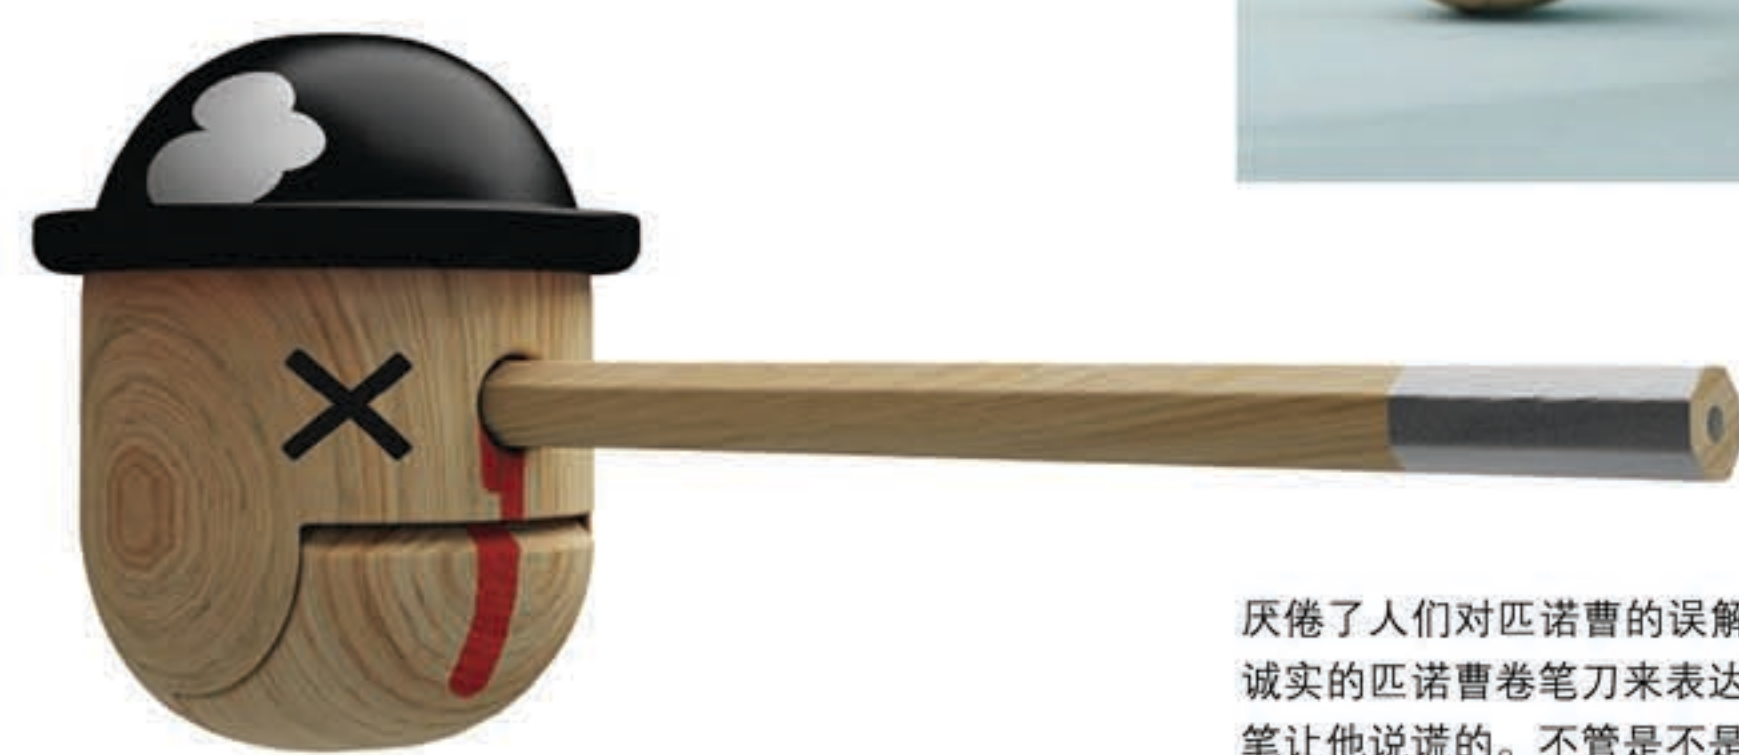

1000 Ceramic Carafe 鸭嘴即时冰镇杯

“1000cc”由一个可以取下来的铝镁合金冰镇和陶瓷水杯构成。平底座和细长瓶颈方便使用而又美观。使用前可以先将冰镇冰冻起来，使用时只需将冰镇套上去就能起到冰镇效果。陶瓷瓶身和冰镇都有隔热的作用，即使在室温下，它也能长时间使瓶内饮料处于冰凉状态。

Hands Up! 举起手来!

较之往日的概念风，这款设计妙趣横生。狗链的手柄位置以手枪的形态来营造幽默的气氛。就像命令自己的宠物：举起手来！乱跑不乖就给我吃枪子儿！其实如果你牵的是刚领养的比较凶猛又初生牛犊的宠物，其实更期待在枪里面加入少量镇定剂，以免拉不住宠物，弄得人仰“狗”翻。

SLURP MUG 勺形取食杯

你是否厌烦了单调的普通杯子？你是否曾因盛热饮料而烫伤自己的手指？DEDE Dextrous Design设计的slurp mug为你解决了这两个问题。它看起来像汤勺，看到它就会联想用它喝汤时的情景，心情一下子就明媚起来了。长长的手柄在盛取热饮料的时候不会烫伤你的手指。

Balanced Modules 平衡模块

喜欢在叠加东西时，享受看它到底能叠多高的快乐。美国纽约的一家设计工作室为了能堆出一个标准的堡垒，创造了这些平衡模块。这些平衡模块每一个都是手工制作的。适合各种年龄阶段的人在家里玩耍。

HONEST PINOCCHIO 匹诺曹卷笔刀

厌倦了人们对匹诺曹的误解，中国台湾著名工业设计师Mike He，设计了这款诚实的匹诺曹卷笔刀来表达真相：匹诺曹本来是一个诚实的小伙子，是你的铅笔让他说谎的。不管是不是铅笔越长谎言就越大，他还是诚实的匹诺曹，因为这是Mike He给它起的名字。

Martini Chair 马提尼绳摇椅

现代风的设计，灵感来自于对经典的日常形状进行分析，综合了马提尼酒杯元素，创造出全新的舒适灵活的椅座。胶合板椅座及靠背、弹性十足的绳子座面，金属嵌孔，舒适、简约、牢固。

Stack Load Improvise
Disarrange Enjoy
随心组合万方盒

S.L.I.D.E.是一系列可自由组合且堆放牢固的立方盒，四周的磁板面能使其堆放牢固且不需要任何工具或螺丝钉。你可以根据自己的生活习惯来决定它的大小和占用的空间，还可以根据它的作用来命名，如书架、储藏柜、房间隔板等等。滑动金属面板，还可以随意改变它的外观或用途。你所要做的就是按照“堆放-承载-创作-打乱-欣赏”这些步骤。